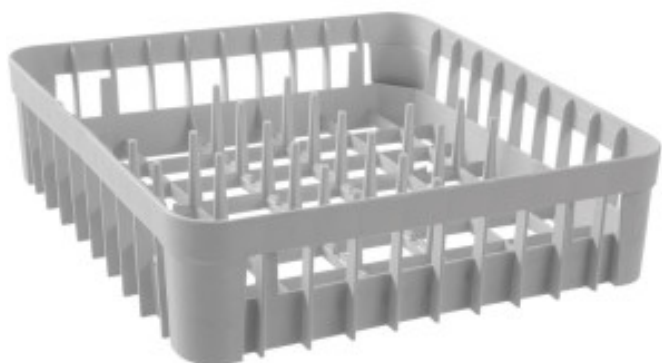

# Portabicchieri con Aste di Supporto - 40 x 40

HN871348

**H E N D I**  
Tools for Chefs

## Caratteristiche del prodotto:

Lunghezza (mm) : 408

Profondità (mm) : 408

Altezza (mm) : 110

Peso (kg) : 0.88

Materia : plastica

Colore : grigio

Forma : quadrato

Tipo di plastica : pp-polipropilene

tipo-di-stoviglie : bicchieri

## Informations Logistiques :

Largeur : 400 mm

Profondeur : 400 mm

Hauteur : 110 mm