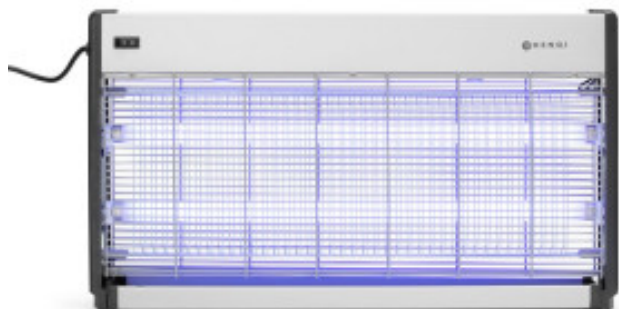

Tue-Mouches Elettrico - Grande 64 cm

HN270172

Caratteristiche del prodotto:

Alimentazione : 230-v

Lunghezza (mm) : 640

Profondità (mm) : 90

Altezza (mm) : 360

Materia : plastica

Potenza (W) : 45

Colore : argento-acciaio-inossidabile

Superficie irraggiata (m2) : 150

Tipo di plastica : abs

Informations Logistiques :

Largeur : 370 mm

Profondeur : 100 mm

Hauteur : 660 mm