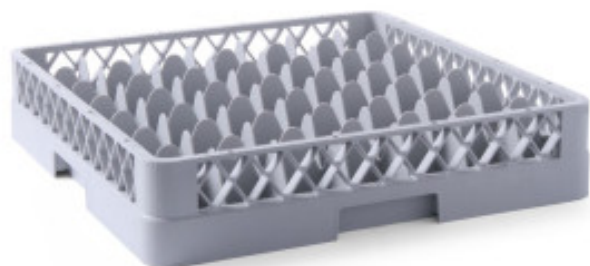

# Casier à Verres - 36 Compartiments

HN877029

Ce **Casier à Verres** comprend **36 compartiments**. Il mesure 500 x 500 et est compatible avec les lave-vaisselles professionnels standards. Idéal pour les professionnels de la restauration.

## Caractéristiques Produit :

Longueur (mm) : 500

Profondeur (mm) : 500

Hauteur (mm) : 104

Poids (kg) : 2.16

Matière : Plastique

Couleur : Gris

Forme : Carrée

Type de Plastique : PP Polypropylène

Type de Vaisselle : Verres

## Informations Logistiques :

Largeur : 500 mm

Profondeur : 500 mm

Hauteur : 10 mm