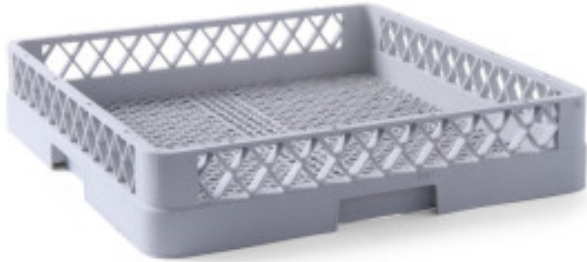

Casier à Couverts - 500 x 500 mm

HN877203

Ce **Casier à Couverts** mesure **500 x 500 mm**. Il est doté de broches pré-formées pour un lavage optimal. Idéal pour les professionnels de la restauration.

Caractéristiques Produit :

Longueur (mm) : 500

Profondeur (mm) : 500

Hauteur (mm) : 100

Matière : Plastique

Type de Plastique : PP Polypropylène

Type de Vaisselle : Couverts

Informations Logistiques :

Largeur : 490 mm

Profondeur : 490 mm

Hauteur : 100 mm