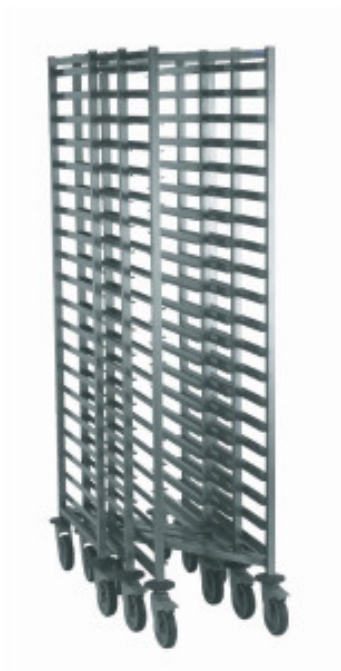

# Carrello a guide incassate GN 1/1 Tournus - 20 livelli GECG196

## Caratteristiche del prodotto:

Numero di livelli : 20

Lunghezza (mm) : 655

Profondità (mm) : 445

Altezza (mm) : 1785

Materia : acciaio

Carico massimo in kg : 250