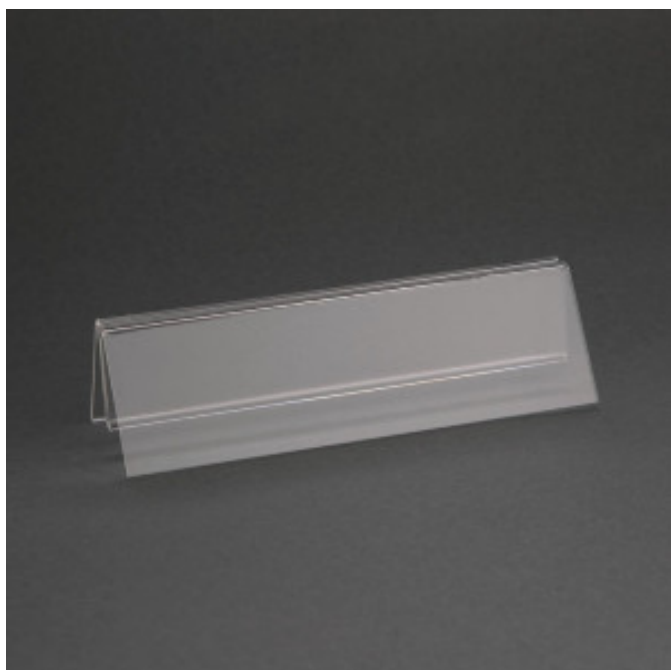

# Porta menu in acrilico A5

GED790

## Caratteristiche del prodotto:

Larghezza (mm) : 15

Profondità (mm) : 57

Altezza (mm) : 42

Peso (kg) : 0.05

Materia : acrilico

Colore : trasparente

Formato : a5