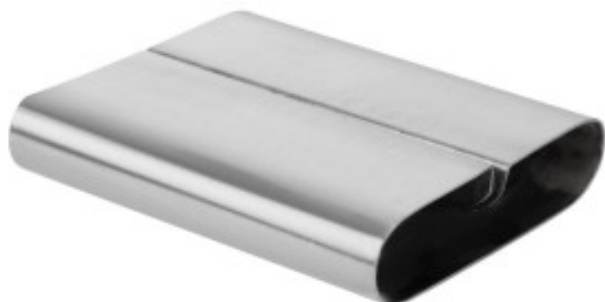

Porte-Menu A5 en Inox

GEF778

OLYMPIA

Porte-menu A5 en inox de la marque Olympia. Pour cartes et menus format A5 (non fournis). Idéal pour mettre en avant promotions et cartes dans les cafés et restaurants.

Caractéristiques Produit :

Largeur (mm) : 80

Profondeur (mm) : 78

Hauteur (mm) : 18

Poids (kg) : 0.01

Matière : Inox

Couleur : Argent / Inox

Format : A5

Informations Logistiques :

Largeur : 80 mm

Profondeur : 80 mm

Hauteur : 20 mm