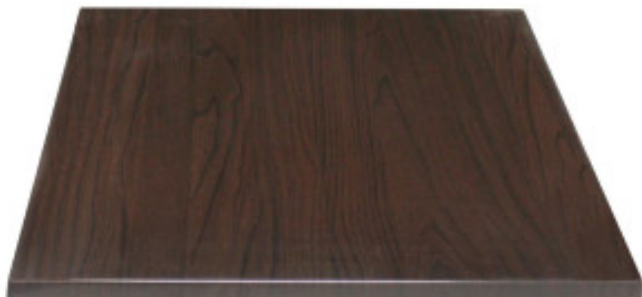

# Piatto Tavolo Quadrato Marrone Scuro - L 700mm

GEGG639

### Caratteristiche del prodotto:

Lunghezza (mm) : 700

Profondità (mm) : 700

Altezza (mm) : 30

Peso (kg) : 7

Materia : legno-hdf

Colore : marrone

Forma : quadrato