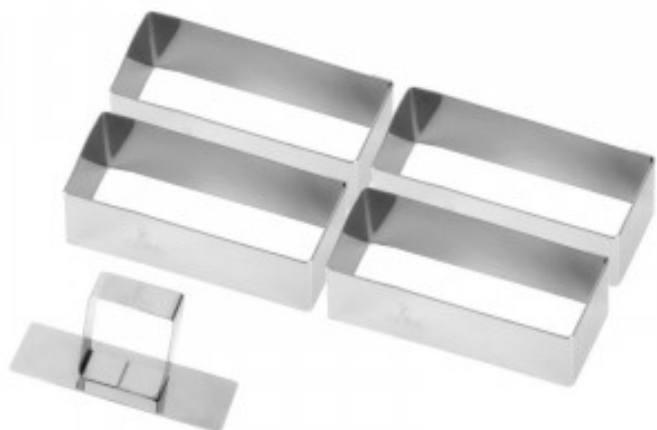

Cornice Rettangolare per Pasticceria in Acciaio Inox con Pressore - 90 x 30 mm - Set di 4

TR881780

Caratteristiche del prodotto:

Forato : non	Larghezza (mm) : 135	Lunghezza (mm) : 125
Profondità (mm) : 135	Altezza (mm) : 35	Peso (kg) : 0.25
Materia : inossidabile	Paese di fabbricazione : francia	Passaggio in lavastoviglie : si
Passaggio al microonde : non	Passaggio in forno : si	Forma : rettangolo
tipo-di-stampo : altro-torta		

Informations Logistiques :

Largeur : 120 mm	Profondeur : 170 mm	Hauteur : 50 mm
------------------	---------------------	-----------------