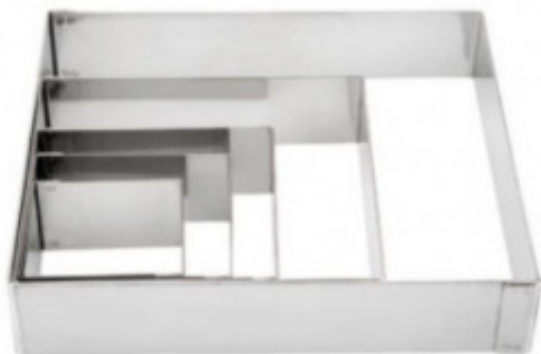

Cornice per dolci quadrata - 20 x 20 cm

LR68240

Caratteristiche del prodotto:

Forato : non	Lunghezza (mm) : 200	Profondità (mm) : 200
Altezza (mm) : 40	Peso (kg) : 0.32	Materia : inossidabile
Paese di fabbricazione : cina	Colore : argento-acciaio-inossidabile	Passaggio in lavastoviglie : si
Passaggio al microonde : non	Passaggio in forno : si	Forma : quadrato
Utilizzo del congelatore : si	Tipo di acciaio inossidabile : acciaio-inox-18-10	

Informations Logistiques :

Largeur : 200 mm	Profondeur : 40 mm	Hauteur : 200 mm
------------------	--------------------	------------------