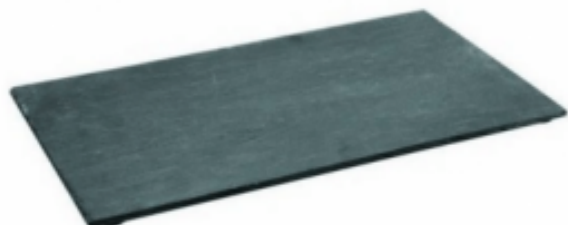

Piatto in ardesia rettangolare - 100 x 150 mm

LR61016

The logo for Lacor, featuring a red curved line above the brand name "Lacor" in a bold, black, sans-serif font.

### Caratteristiche del prodotto:

Lunghezza (mm) : 150

Profondità (mm) : 100

Altezza (mm) : 10

Peso (kg) : 0.20

Materia : lavagna

Paese di fabbricazione : cina

Colore : nero

Passaggio in lavastoviglie : non

Passaggio al microonde : non

Passaggio in forno : non

Spessore (mm) : 5

Diametro (mm) : 0

Forma : rettangolo