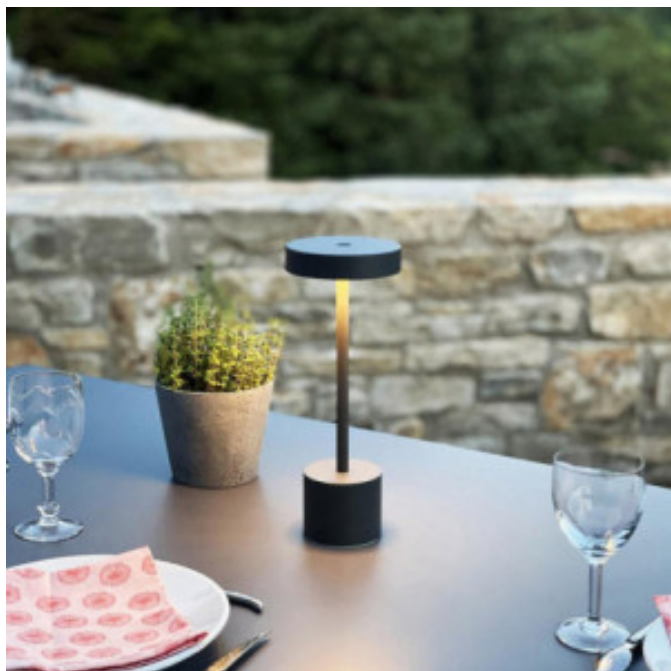

# Lampada da tavolo Touch in alluminio - Roby Rock LYROBYROCK

**Lumisky**  
your personal light designer

## Caratteristiche del prodotto:

Altezza (mm) : 300

Materia : alluminio

Colore : grigio

Diametro (mm) : 118

Indice di protezione (IP) : ip54

Dominio di utilizzo : interno-ed-esterno

Tipo di lampada : senza-fili

Lampada : del-tavolo