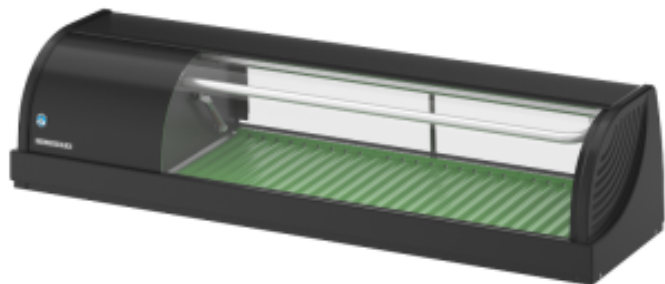

Vetrina per Sushi - 120 cm - Motore a Sinistra - Ricondizionata HIHNC120BELBRE

HOSHIZAKI

Caratteristiche del prodotto:

Alimentazione : 230-v	Volume (L) : 42	Temperatura Minima (°C) : 1
Temperatura massima (°C) : 4	Finitura Esterna : laccato-nero	Lunghezza (mm) : 1200
Profondità (mm) : 345	Altezza (mm) : 270	Peso (kg) : 30
Potenza (W) : 150	Materia : acciaio	Colore : nero
Capacità (L) : 42	tipo-di-ricondizionato : come-nuovo	

Informations Logistiques :

Largeur : 1280 mm	Profondeur : 410 mm	Hauteur : 500 mm
-------------------	---------------------	------------------