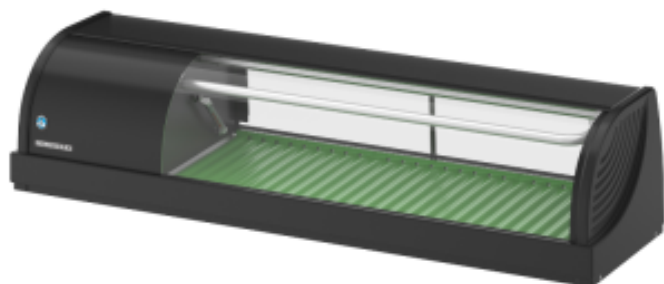

Vetrina per Sushi - 120 cm - Motore a Sinistra - Ricondizionata HIHNC120BELBRE

HOSHIZAKI

Caratteristiche del prodotto:

| | | |
|------------------------------|-------------------------------------|-----------------------------|
| Alimentazione : 230-v | Volume (L) : 42 | Temperatura Minima (°C) : 1 |
| Temperatura massima (°C) : 4 | Finitura Esterna : laccato-nero | Lunghezza (mm) : 1200 |
| Profondità (mm) : 345 | Altezza (mm) : 270 | Peso (kg) : 30 |
| Materia : acciaio | Potenza (W) : 150 | Colore : nero |
| Capacità (L) : 42 | tipo-di-ricondizionato : come-nuovo | |

Informations Logistiques :

| | | |
|-------------------|---------------------|------------------|
| Largeur : 1280 mm | Profondeur : 410 mm | Hauteur : 500 mm |
|-------------------|---------------------|------------------|