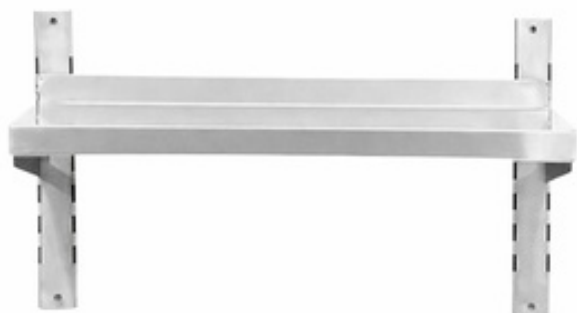

# Etagère Murale en Inox sur Crémaillères - L 800 x P 300 mm

DLAWMS83

# FourniResto

Découvrez notre **Étagère Murale en Inox sur Crémaillères - L 800 x P 300 mm**, idéale pour les professionnels de la restauration ! Sa structure en inox offre une résistance et une durabilité optimales. Grâce à son dossier pratique, vos ustensiles restent en sécurité. Fabriqué en inox AISI 201, cet élégant modèle argenté ajoutera une touche moderne à votre espace de travail.

## Caractéristiques Produit :

Longueur (mm) : 800

Profondeur (mm) : 300

Hauteur (mm) : 350

Matière : Inox

Couleur : Argent / Inox

Dossieret : Avec dossieret

Type d'Inox : Inox AISI 201

## Informations Logistiques :

Largeur : 340 mm

Profondeur : 840 mm

Hauteur : 100 mm