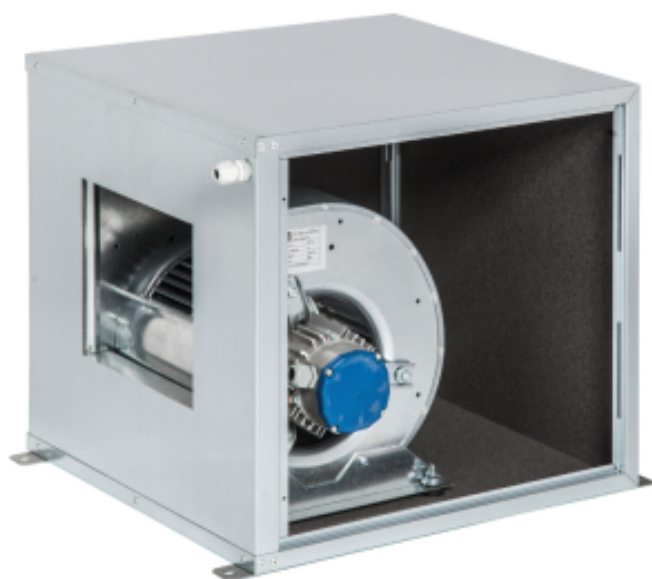

Engine Hood for Hood - 6000 m3/h DLMCMP12

Product Features:

Food : 230-v

Length (mm) : 650

Depth (mm) : 700

Height (mm) : 650

Power (W) : 736

Country of Manufacture : italy

Informations Logistiques :

Largeur : 660 mm

Profondeur : 600 mm

Hauteur : 610 mm