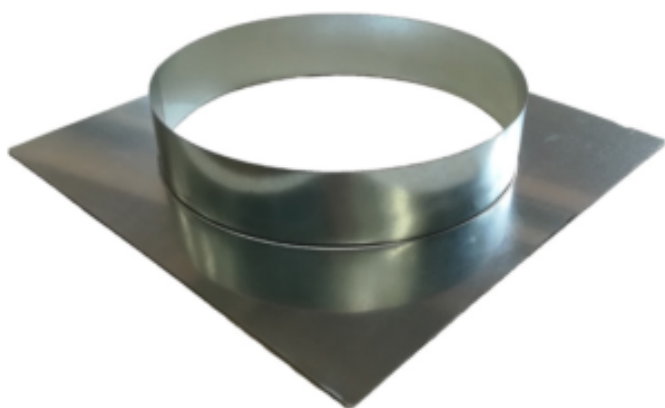

# Piastra in acciaio inossidabile - 25 cm

### Caratteristiche del prodotto:

Lunghezza (mm) : 450

Profondità (mm) : 450

Materia : inossidabile

Paese di fabbricazione : italia

Diametro (mm) : 250

### Informations Logistiques :

Largeur : 450 mm

Profondeur : 450 mm

Hauteur : 80 mm