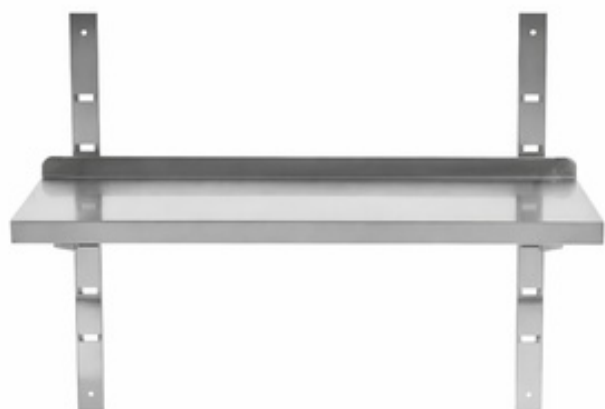

Stainless Steel Wall Shelf - L 1000 x D 300 mm

DLWS103

FourniResto 

Product Features:

Length (mm) : 1000

Depth (mm) : 300

Height (mm) : 658

Weight (kg) : 7

Subject : stainless-steel

Color : silver-stainless-steel

Backsplash : with-backsplash

Informations Logistiques :

Largeur : 1030 mm

Profondeur : 340 mm

Hauteur : 90 mm