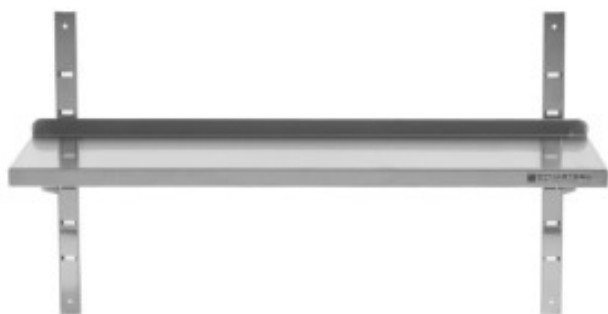

Mensola da Parete in Acciaio Inox - L 1500 x P 400 mm

DLWS154

FourniResto 

Caratteristiche del prodotto:

Lunghezza (mm) : 1500

Profondità (mm) : 400

Altezza (mm) : 658

Peso (kg) : 10

Materia : inossidabile

Colore : argento-acciaio-inossidabile

Schienale : con-schienale

Informations Logistiques :

Largeur : 1530 mm

Profondeur : 480 mm

Hauteur : 80 mm