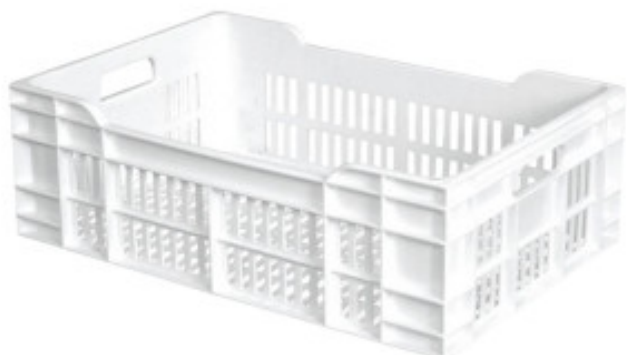

Cassa 600 X 400 Ajourée 40L Bianco

GCG179621

Gilac

Caratteristiche del prodotto:

Lunghezza (mm) : 600

Profondità (mm) : 400

Altezza (mm) : 200

Peso (kg) : 1,76

Materia : plastica

Colore : bianco

Capacità (L) : 40

Tipo di plastica : pehd-polietilene-ad-alta-densita

Informations Logistiques :

Largeur : 400 mm

Profondeur : 600 mm

Hauteur : 200 mm